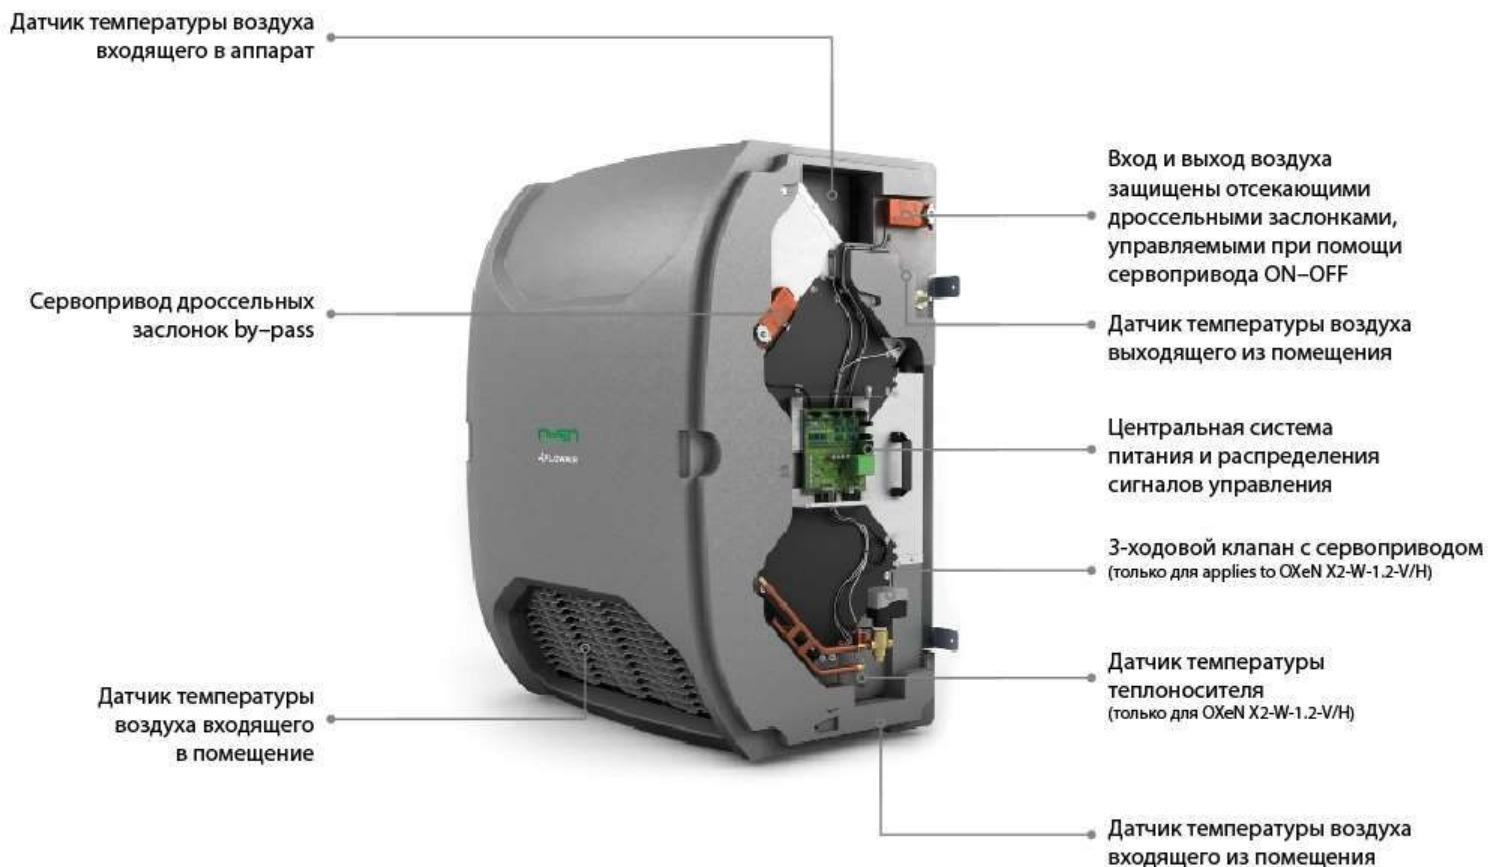

# Управление подходящее индивидуальным потребностям! T-box - инновационный контроллер с сенсорным дисплеем

- интеграция оборудования в Системе FLOWAIR
- подвинутый контроль работы вентиляционного и отопительного оборудования
- недельный таймер
- возможность подключения к BMS

## Управление T-box

Оборудование оснащено полной системой защитно-управляющей автоматики.