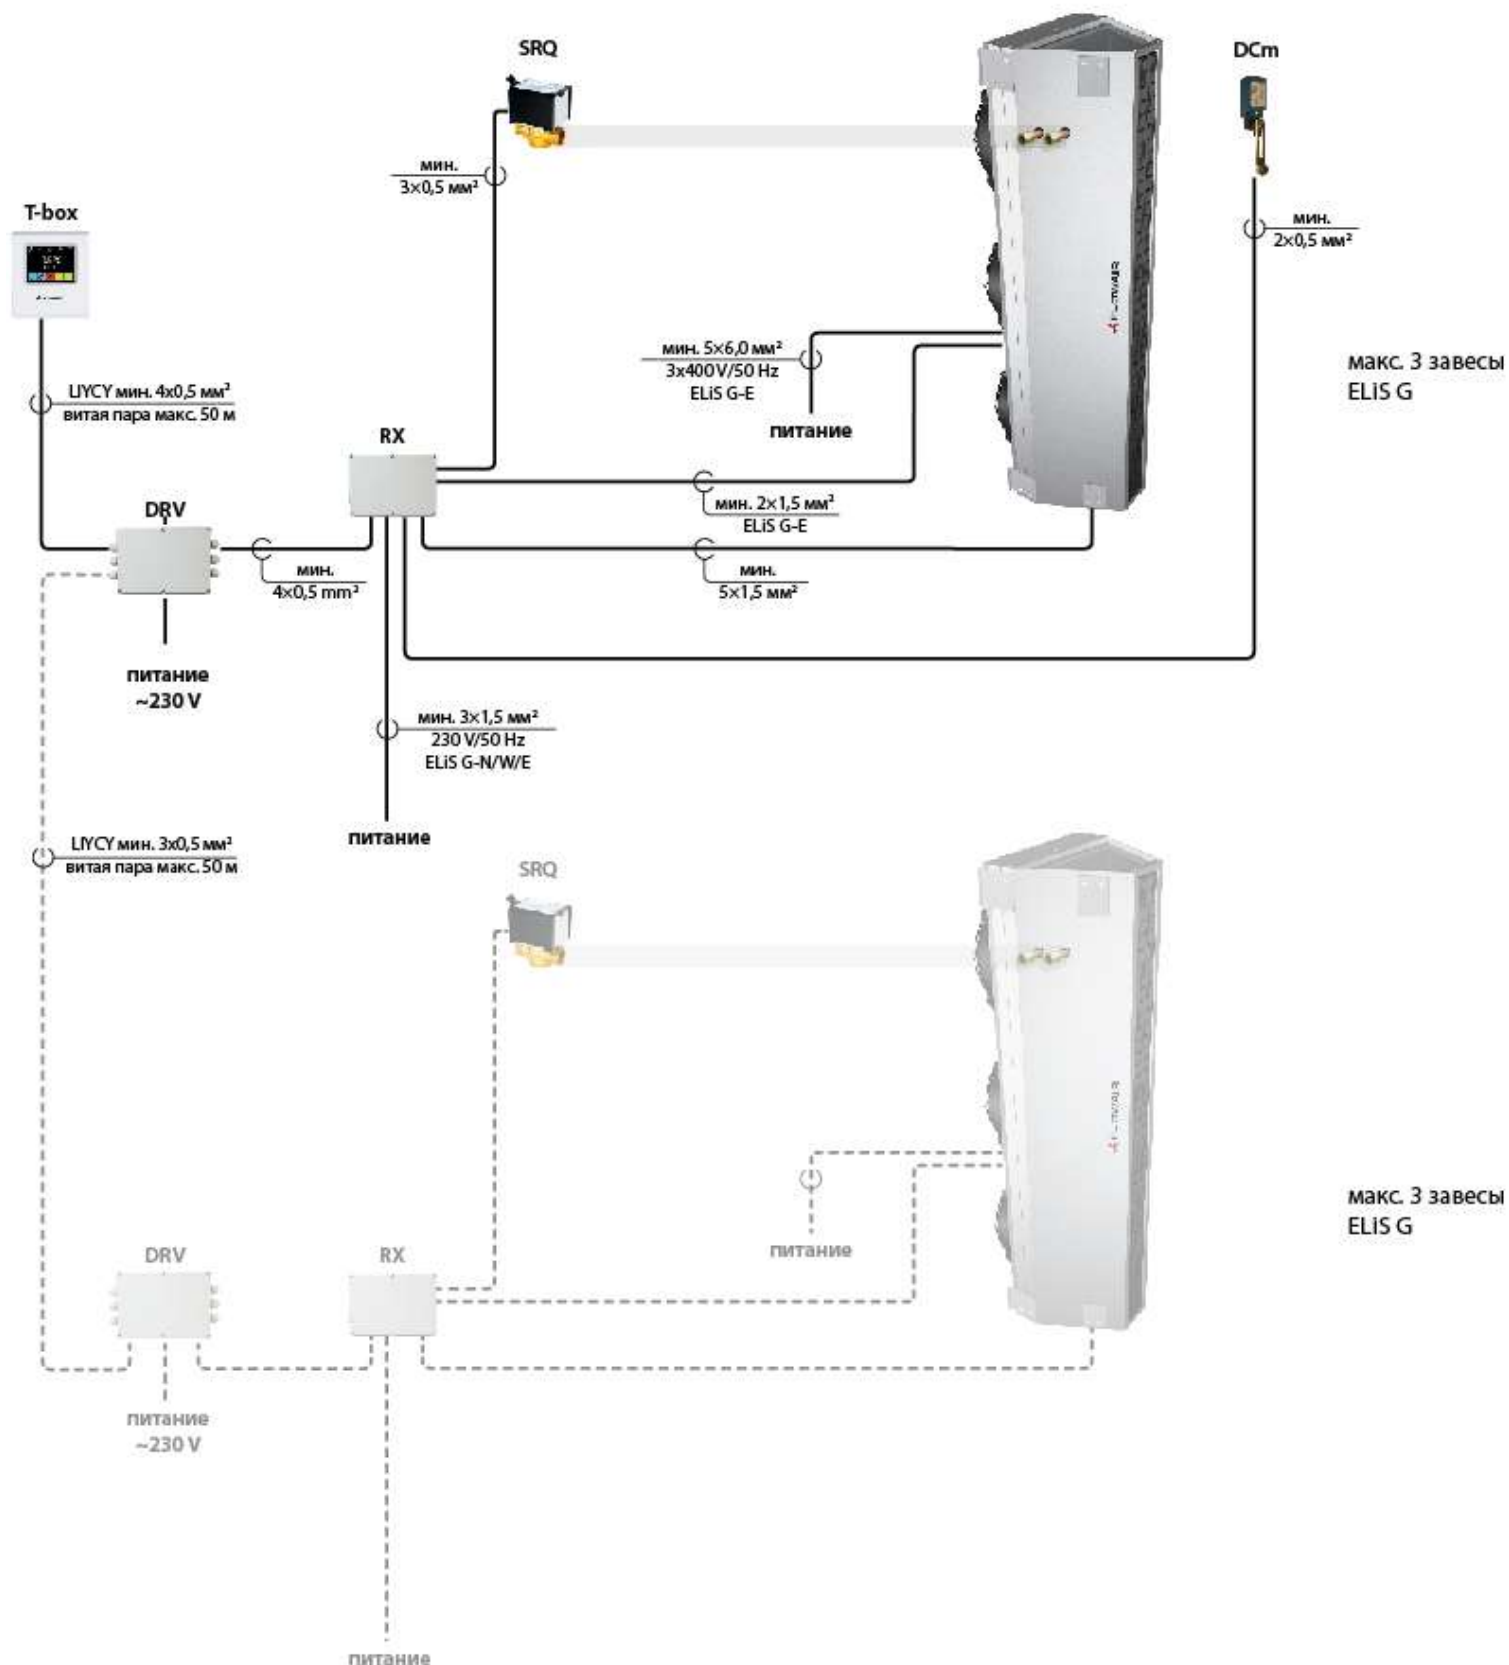

Управление подходящее индивидуальным потребностям! T-box - инновационный контроллер с сенсорным дисплеем

- интеграция оборудования в Системе FLOWAIR
- подвинутый контроль работы вентиляционного и отопительного оборудования
- недельный таймер
- возможность подключения к BMS

Управление T-box для ELiS G

Особые черты:

- 3-ступенчатая регулировка производительности
- работа в зависимости от дверного датчика и температуры
- встроенный комнатный термостат
- возможность управления 31 аппаратом при помощи одного командоконтроллера
- работа в зависимости от дверного датчика или термостата,
- режим задержки выключения завес
- режим ожидания
- недельный таймер
- BMS,
- интеграция с СИСТЕМОЙ FLOWAIR.