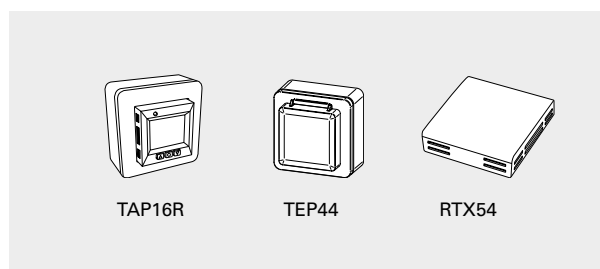

Модель	Описание	Габариты [мм]
TAP16R	Электронный термостат, IP21	87x87x53
TER44	Защитный корпус для TAP16R, IP44	87x87x55
RTX54	Внешний датчик комнатной температуры, NTC10KΩ, IP54	82x88x25

Приборы управления для установок оборудования, не подпадающих под положения требований Экодизайн (EU) 2015/1188, перечислены в отдельной таблице.

Тепловентилятор САТ имеет встроенный селектор мощности и переключатель режимов работы. Функциональный переключатель позволяет выбрать один из режимов управления - внешний термостат управляет скоростью вентилятора и обогревом или только обогревом.

Уровень мощности задается на встроенном переключателе мощности. Может применяться внешний пульт управления мощностью.

Работа тепловентилятора может контролироваться внешним термостатом.

- KRT1900/KRTV19, капиллярный термостат
- EV300, регулятор мощности