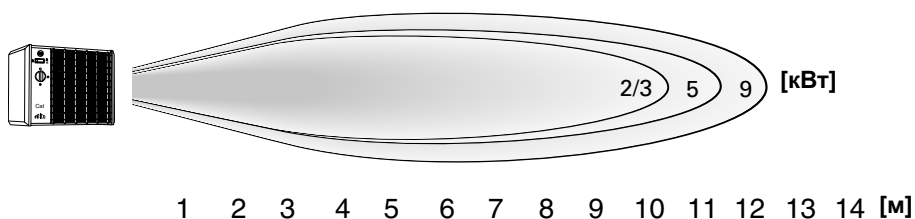

Пятно продува