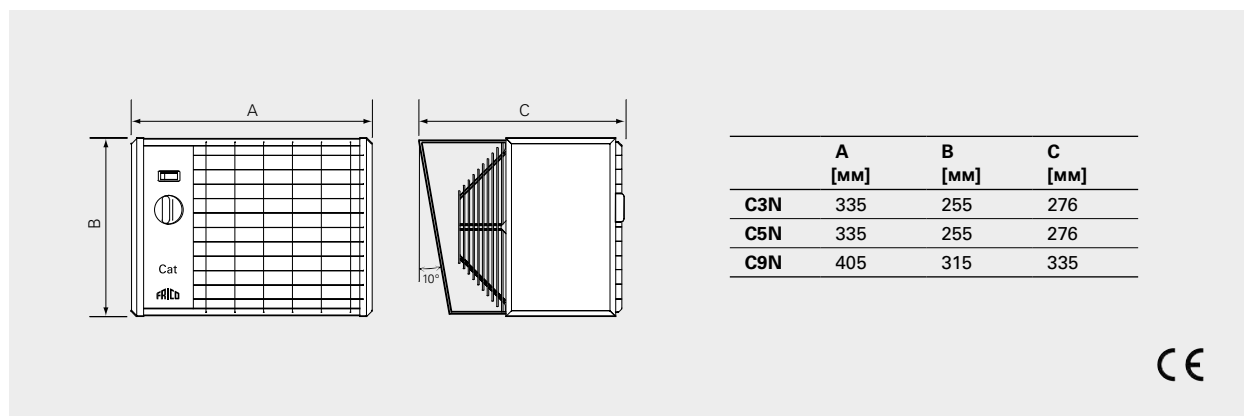

Основные размеры

Приборы управления

Тепловентилятор САТ имеет встроенный селектор мощности и переключатель режимов работы. Функциональный переключатель позволяет выбрать один из режимов управления - внешний термостат управляет скоростью вентилятора и обогревом или только обогревом.

Уровень мощности задается на встроенном переключателе мощности. Может применяться внешний пульт управления мощностью.

Тепловентилятор должен устанавливаться совместно с внешним термостатом ТАР16R, у которого имеется недельный таймер и датчик открытого окна.

- ТАР16R, электронный термостат

Аппарат может управляться различными способами, например, посредством общей системы управления зданием (BMS), если только соблюдаются требования нормативов Экодизайна.