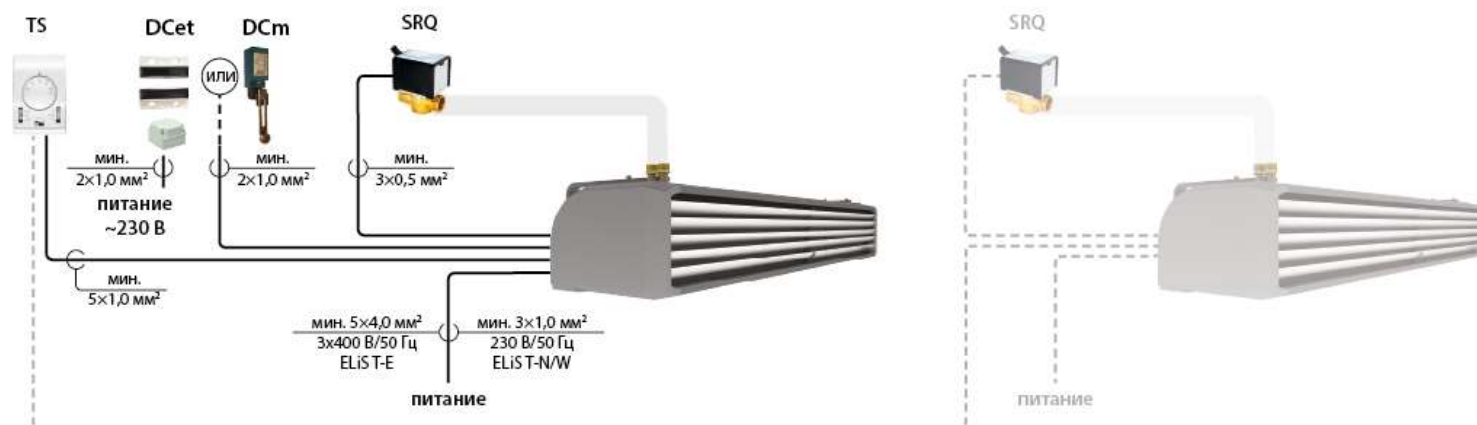

Стандартное решение! 3-ступенчатый регулятор скорости с термостатом

- ручная регулировка производительности
- возможность управления воздушнонагревателем или завесой
- 3 режима работы: отопление, охлаждение, вентиляция

Управление TS для ELiS T

Особые черты:

- ручная 3-ступенчатая регулировка вентилятора
- режим работы: отопление / вентиляция
- работа в зависимости от механического или магнитного дверного датчика
- встроенный комнатный термостат
- возможность управления до 2 аппаратов с помощью одного контроллера
- режим работы постоянный и термостатический