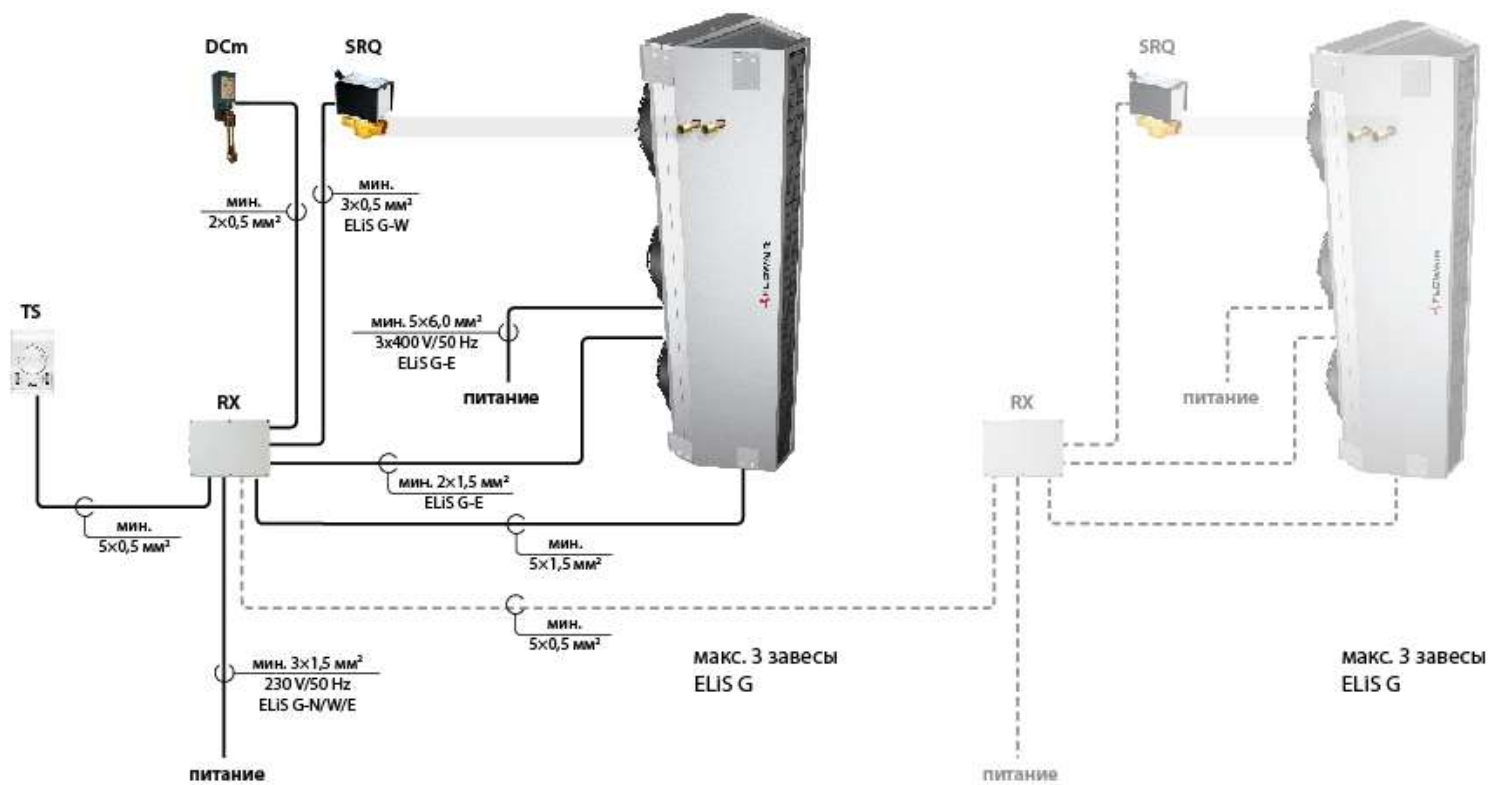

Стандартное решение!

3-ступенчатый регулятор скорости с термостатом

- ручная регулировка производительности
- возможность управления воздушнонагревателем или завесой
- 3 режима работы: отопление, охлаждение, вентиляция

Управление TS для ELiS G

Особые черты:

- ручная 3-ступенчатая регулировка вентилятора
- режим работы отопление / вентиляция
- работа в зависимости от механического дверного датчика
- встроенный комнатный термостат
- постоянный и термостатический режимы работы