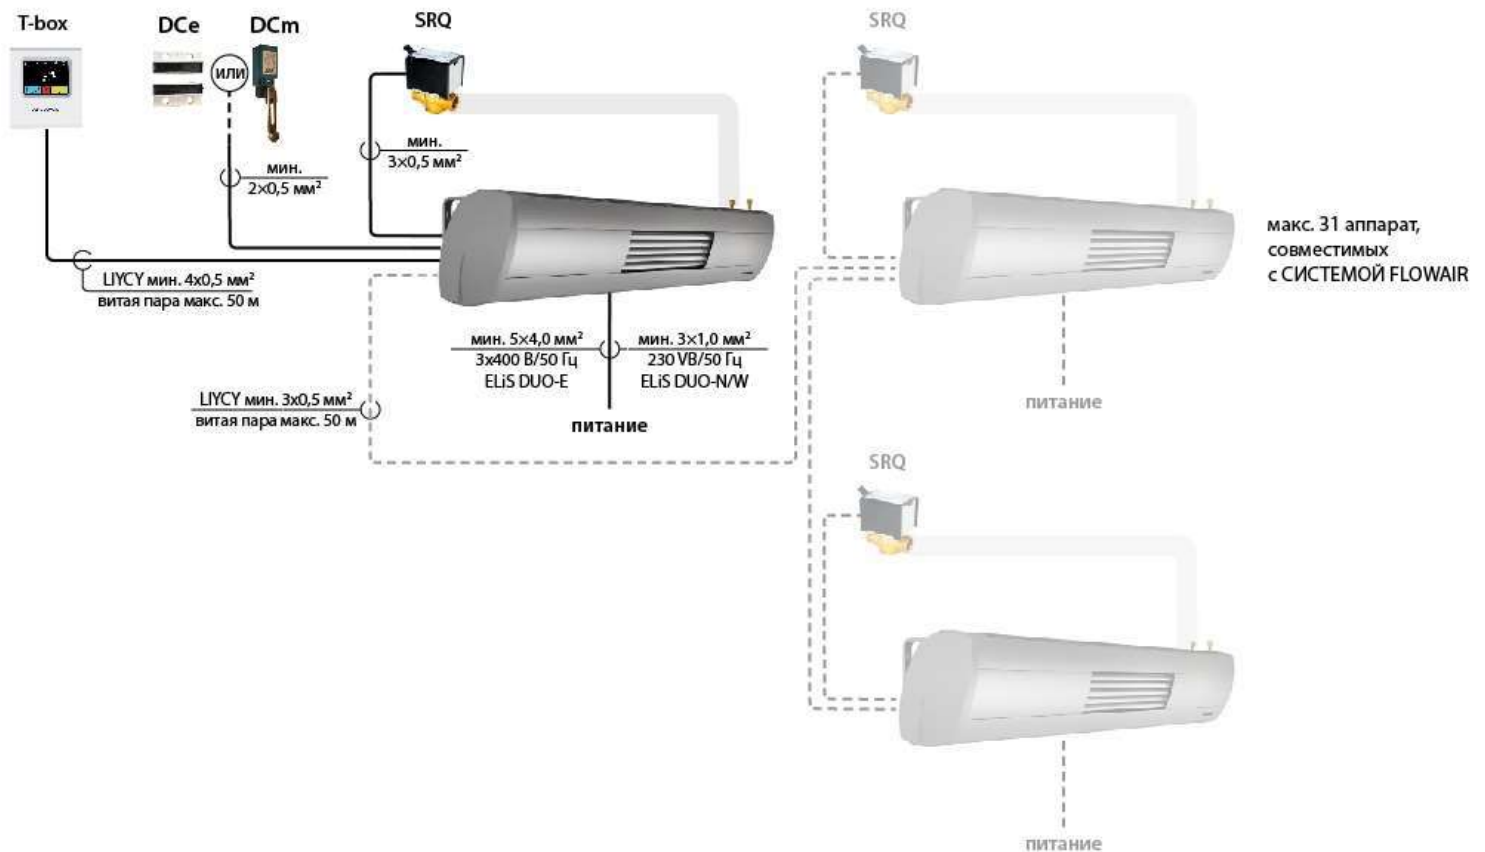

Управление подходящее индивидуальным потребностям! T-box - инновационный контроллер с сенсорным дисплеем

- интеграция оборудования в Системе FLOWAIR
- продвинутый контроль работы вентиляционного и отопительного оборудования
- недельный таймер
- возможность подключения к BMS.

Управление T-box для ELiS DUO

Особые черты:

- ручная 3-ступенчатая регулировка вентилятора
- один контроллер управляет работой завесы и нагревателя
- работа в зависимости от механического или магнитного дверного датчика
- встроенный комнатный термостат
- возможность управления 31 аппаратом при помощи одного командоконтроллера
- работа в зависимости от дверного датчика или термостата,
- режим задержки выключения завес
- режим ожидания
- недельный таймер
- BMS,
- интеграция с СИСТЕМОЙ FLOWAIR.