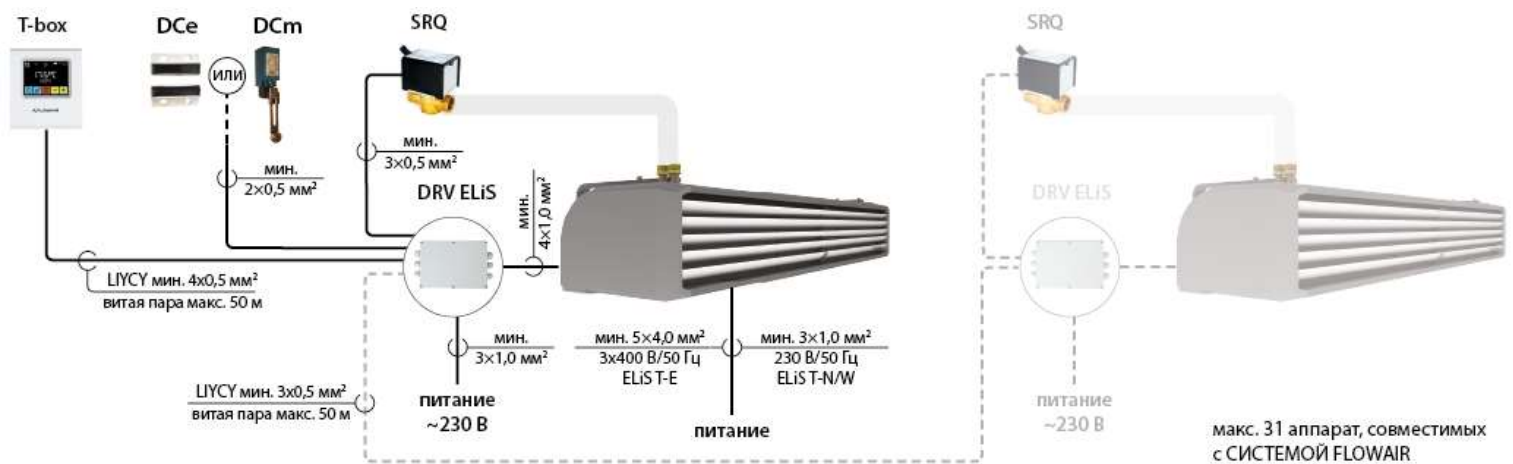

# Управление подходящее индивидуальным потребностям! T-box - инновационный контроллер с сенсорным дисплеем

- интеграция оборудования в Системе FLOWAIR
- продвинутый контроль работы вентиляционного и отопительного оборудования
- недельный таймер
- возможность подключения к BMS.

## Управление T-box для ELiS T

## Особые черты:

- ручная 3-ступенчатая регулировка вентилятора
- работа в зависимости от механического или магнитного дверного датчика
- встроенный комнатный термостат
- возможность управления 31 аппаратом при помощи одного командоконтроллера
- работа в зависимости от дверного датчика или термостата,
- режим задержки выключения завес
- режим ожидания
- недельный таймер
- BMS
- интеграция с СИСТЕМОЙ FLOWAIR.