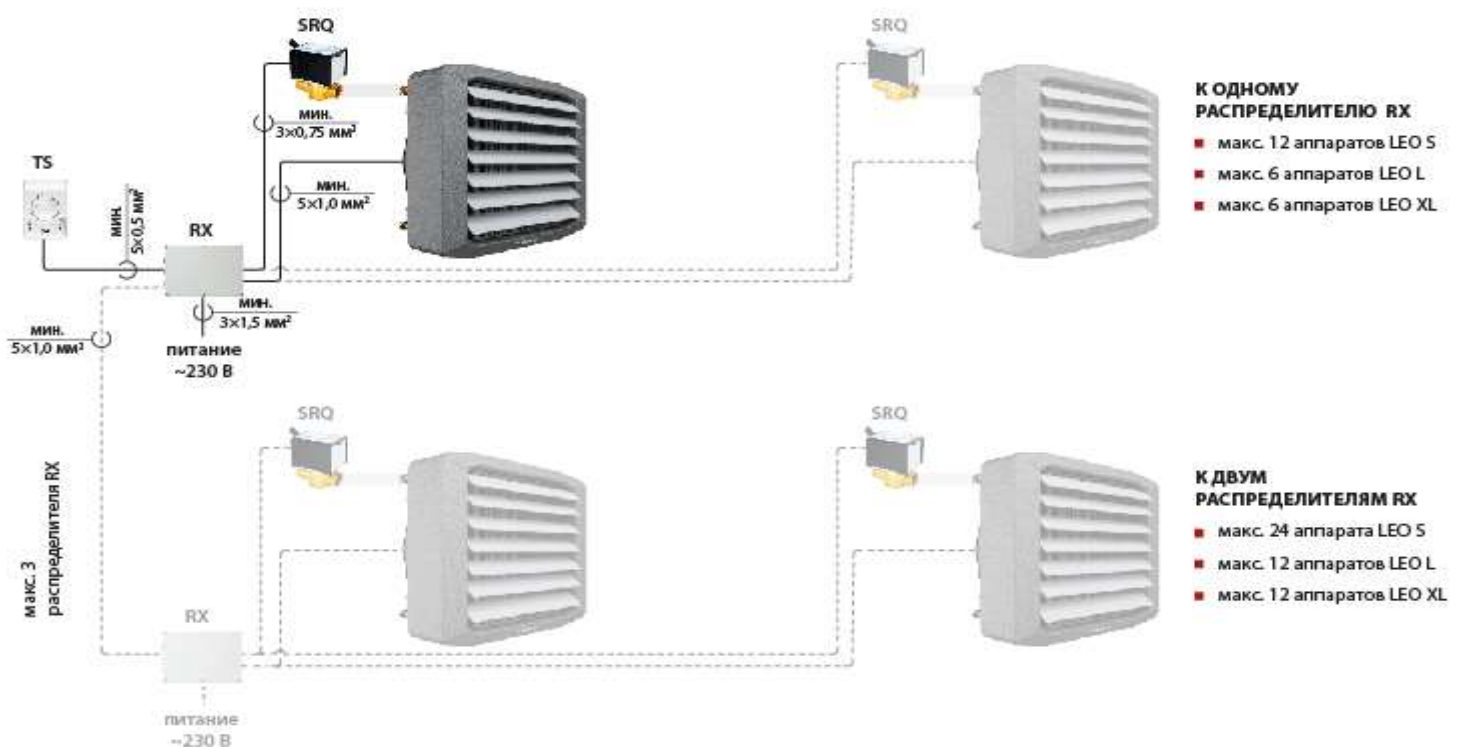

Стандартное решение! 3-ступенчатый регулятор скорости с термостатом

- ручная регулировка производительности
- возможность управления воздушнонагревателем или завесой
- 3 режима работы: отопление, охлаждение, вентиляция

Управление TS для LEO

Управление TS+RX для LEO

Особые черты:

- 3-ступенчатая автоматическая или ручная регулировка производительности вентилятора
- режим работы:
 - постоянный – после достижения заданной темп., термостат отключает клапан, а вентилятор работает независимо
 - термостатический – после достижения заданной температуры, термостат отключает клапан и вентилятор
- комнатный термостат
- режим работы: отопление / охлаждение / вентиляция