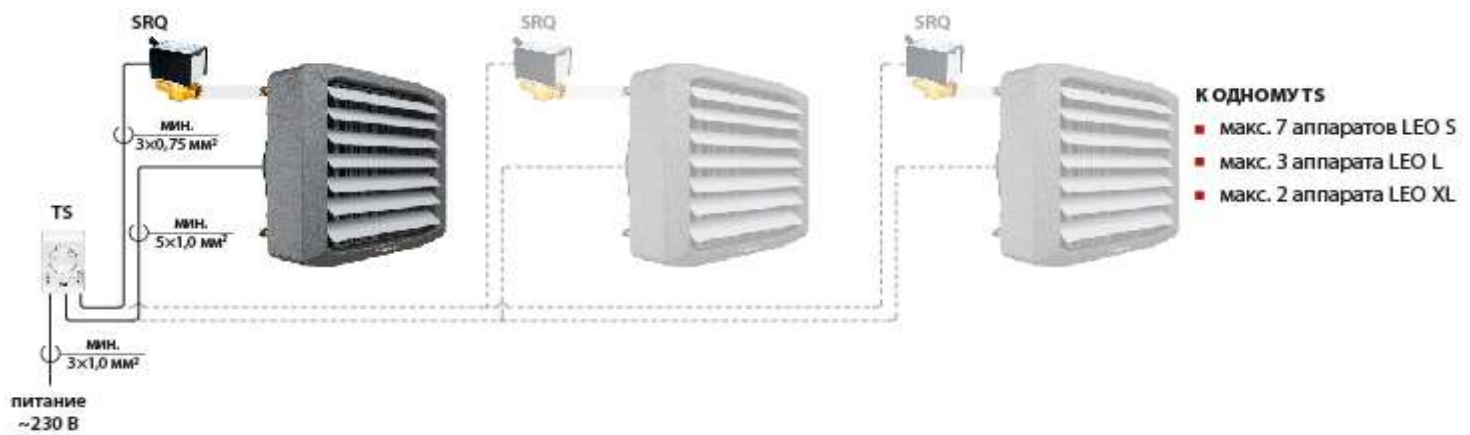

Стандартное решение! 3-ступенчатый регулятор скорости с термостатом

- ручная регулировка производительности
- возможность управления воздушнонагревателем или завесой
- 3 режима работы: отопление, охлаждение, вентиляция

Управление TS для LEO

Управление TS+RX для LEO

Особые черты:

- 3-ступенчатая автоматическая или ручная регулировка производительности вентилятора
- режим работы:
 - постоянный – после достижения заданной темп., термостат отключает клапан, а вентилятор работает независимо
 - термостатический – после достижения заданной температуры, термостат отключает клапан и вентилятор
- комнатный термостат
- режим работы: отопление / охлаждение / вентиляция